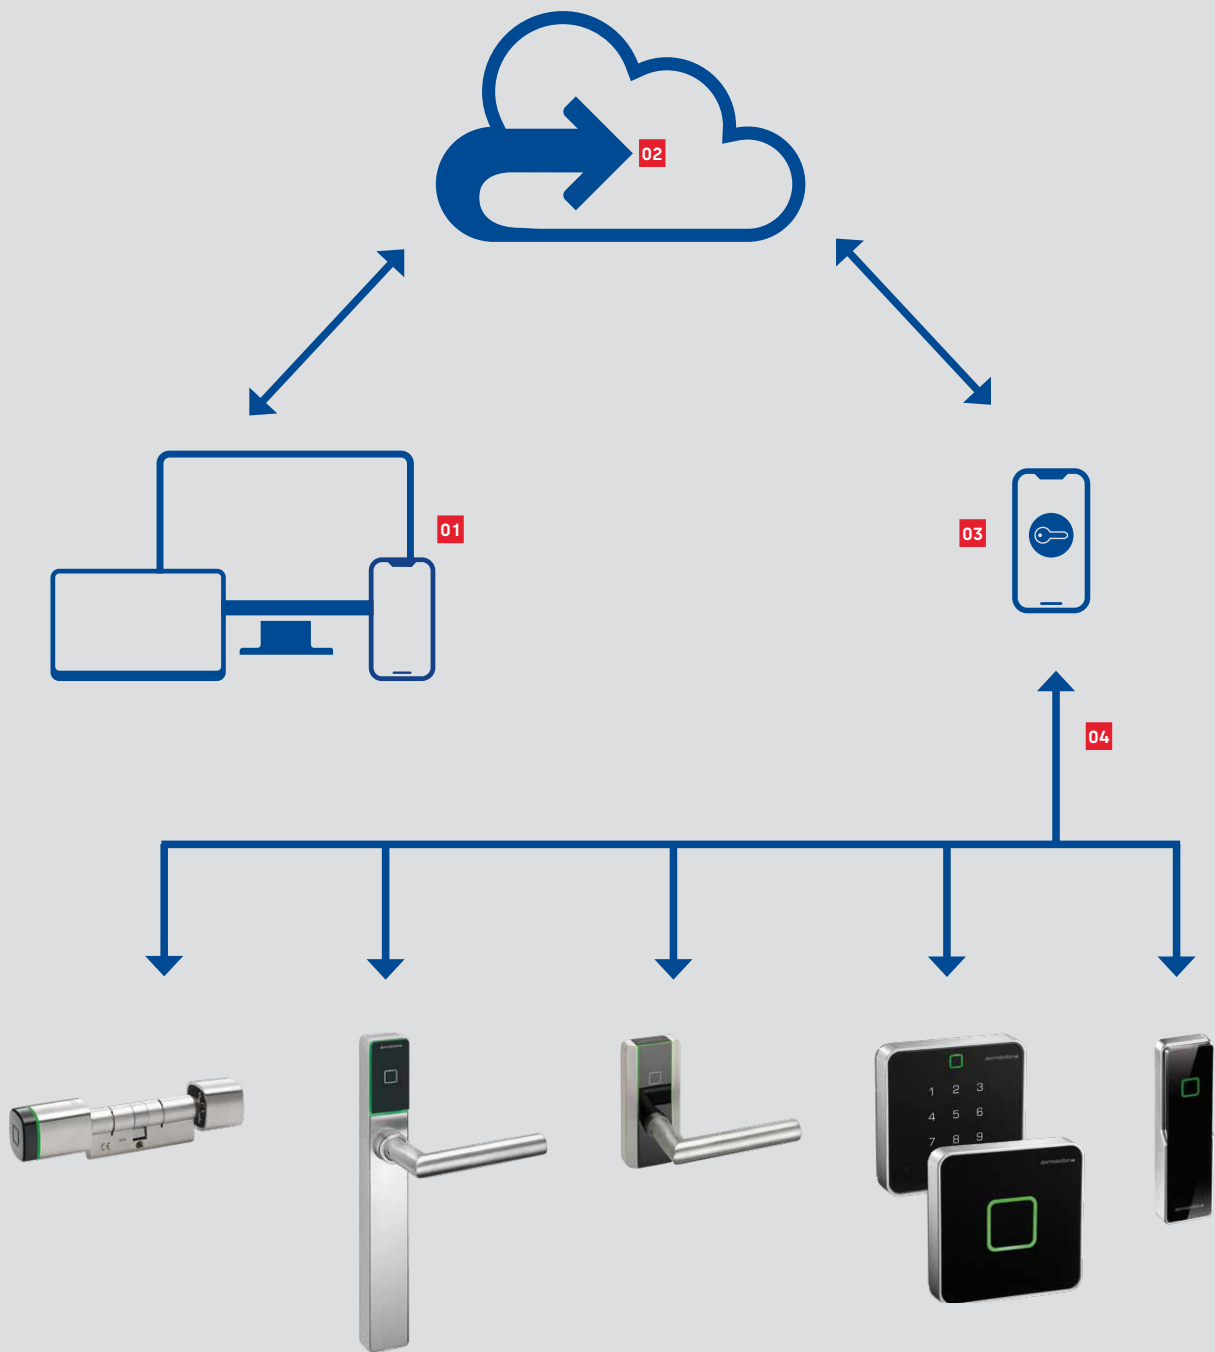

Abläufe vereinfachen, Effizienz steigern

Mobile Access macht das Leben leichter. Als cloudbasierte und ins Buchungssystem integrierbare Lösung, über die sich das Apartment, der Sportplatz und die Räume reservieren lassen.

Auch Verwaltungen von Liegenschaften haben alle Hände voll zu tun, sich um Mieterwechsel, verlorene Schlüssel oder externe Dienstleistende zu kümmern. Mit Mobile Access steigern sie ihre Effizienz, denn sie müssen nicht mehr ständig vor Ort sein, um Schlüssel zu übergeben.

TapGo für grosse Unternehmen

Dank der TapGo Technologie reicht es, die Mobile Access App innerhalb von Gebäuden nur einmal zu starten. Danach läuft sie im Hintergrund, so dass sich alle Türen, Gates und Schranken bequem öffnen lassen.

01 Zutrittslösung

- Zutrittsrecht vergeben, entziehen, Zeitprofile definieren u.v.m.

02 Sichere Plattform zur Datenverteilung

- Sichere Datenübertragung
- Zutrittsrechte auf Smartphone übertragen

03 Access medium