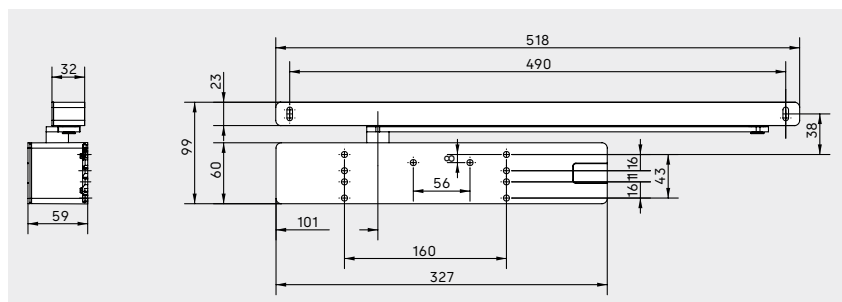

Daten und Merkmale		EN 1-6
Türgewicht	≤ 300 kg	•
Allgemeine Türen, Feuer- und Rauchschutztüren*	≤ 1400 mm	•
Außentüren, nach außen öffnend*	≤ 1400 mm	•
Gleiche Ausführung für DIN links und DIN rechts		•
Schließkraft von vorne über Akkuschrauber stufenlos einstellbar		•
Schließgeschwindigkeit über Ventil stufenlos einstellbar		•
SoftFlow: Zusätzlicher Schließbereich für nahezu lautloses Schließen	15°-0°	•
Endschlag über Ventil stufenlos einstellbar		•
Öffnungsdämpfung (BC/ÖD) über Ventil einstellbar		•
Schließverzögerung (DC/SV) über Ventil stufenlos einstellbar		•
Rastfeststellung (nicht für FS- und RS-Türen)		◦
Abmessungen in mm	Länge Bautiefe Höhe	327 59 60
Leichtes Türöffnen nach DIN SPEC 1104; CEN/TR 15894		•
Einhaltung des max. Öffnungsmomentes gemäß DIN 18040 bis zu einer Türbreite von		1250 mm