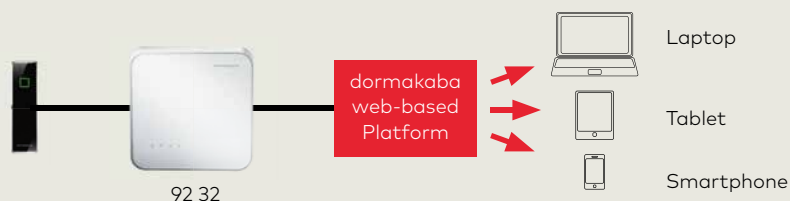

Nahtlose Integration

Einfache Einbindung in bestehende Anlagen.

Eigenständig

Autonom durch eigene Entscheidungslogik und lokale Datenspeicherung.

Zukunftssicher

Vorbereitet für den Einsatz mit dormakaba mobile access.

Diskretes Design

Kann hervorragend im sichtbaren Bereich installiert werden.

Leistungsmerkmale

Der dormakaba Zutrittsmanager 92 32 ist mit den Zutrittskomponenten und per Ethernetkabel mit der dormakaba Web Plattform und dem entsprechenden Zutrittssystem verbunden.

Türmanagement

Der Zutrittsmanager 92 32 verwaltet und steuert Einzeldurchgänge von einfachen Türen bis komplexen Durchgängen.

Betriebszustände Online / Offline

Der Zutrittsmanager kann seine Entscheidungen zentral oder lokal treffen, je nachdem, ob er sich im Online- oder Offline-Betrieb befindet.