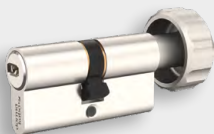

Schließzylinder und Funktionen für Ihre Anforderungen?

Easy!

revy bietet **unterschiedliche Zylinderbauformen**, damit Sie immer die passenden Lösungen für Ihre Zwecke finden:

Doppelzylinder, damit Türen von beiden Seiten abgeschlossen werden können