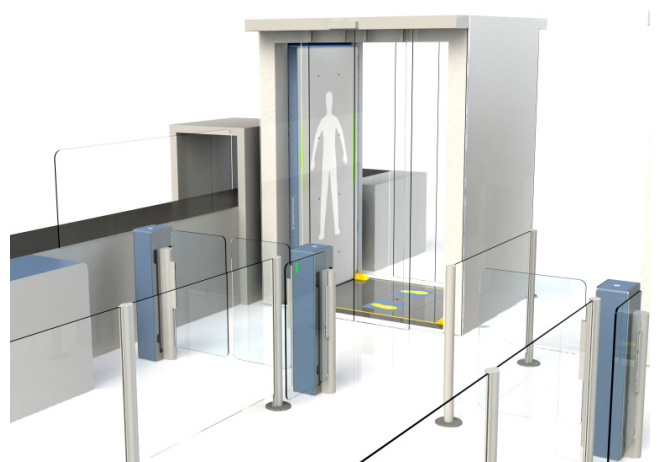

Diese Technologie optimiert Security Checks, indem sie Personen vor dem Zutritt zu sensiblen Bereichen schnell und präzise auf gefährliche Gegenstände überprüft. Sie reduziert die Belastung des Personals, erhöht die Flexibilität im Einsatz und verkürzt potenziell die Screening-Zeiten - für einen besseren Besucherfluss.

Self-Service Lösungen spielen in der Sicherheitsbranche zunehmend eine Schlüsselrolle.

Erleben Sie die Zukunft von Security Checks

Höhere Sicherheit

APS kombiniert Kameras, KI-gestützte Algorithmen und automatische Türen, um Passagiere präzise in die richtige Position für den Scan zu bringen. Nach der Ausrichtung startet das System automatisch, reduziert menschliche Fehler und vermeidet dank nachhaltiger Optimierung unnötiges Nachscannen.

Weniger aufdringlich

Das dormakaba Orthos PIL-System, kombiniert mit Screening-Technologie, dient als Personenschleuse. Es ermöglicht den Besuchern, die Kontrollen ohne physischen Kontakt mit Sicherheitskräften zu passieren, verringert manuelles Abtasten und sorgt für einen sicheren, reibungslosen Screeningprozess.

APS - Funktionen auf einen Blick

- Vollautomatischer, ultraschneller und nahtloser Security Check mit APS-Technologie.
- Option, zwei Spuren mit einem Sicherheitsteam zu betreiben, und somit die Kapazität zu erhöhen.
- Elegantes, platzsparendes Design mit schlankem Gehäuse und kompakter Stellfläche.
- Benutzerfreundlich und einfach zu bedienen, mit einer intuitiven und interaktiven Oberfläche zur Personenführung.
- Einfache Verwaltung und Überwachung mit benutzerfreundlicher webbasierter Software zur Visualisierung und Fernkonfiguration.
- APS-Lösungen bieten Flexibilität mit einer Vielzahl zertifizierter, zuverlässiger Passagierführungssysteme, einschließlich halbhoher Sensorbarrieren, vollautomatischer Schiebetüren und mehr.
- Einfaches Nachrüsten bestehender Systeme möglich.