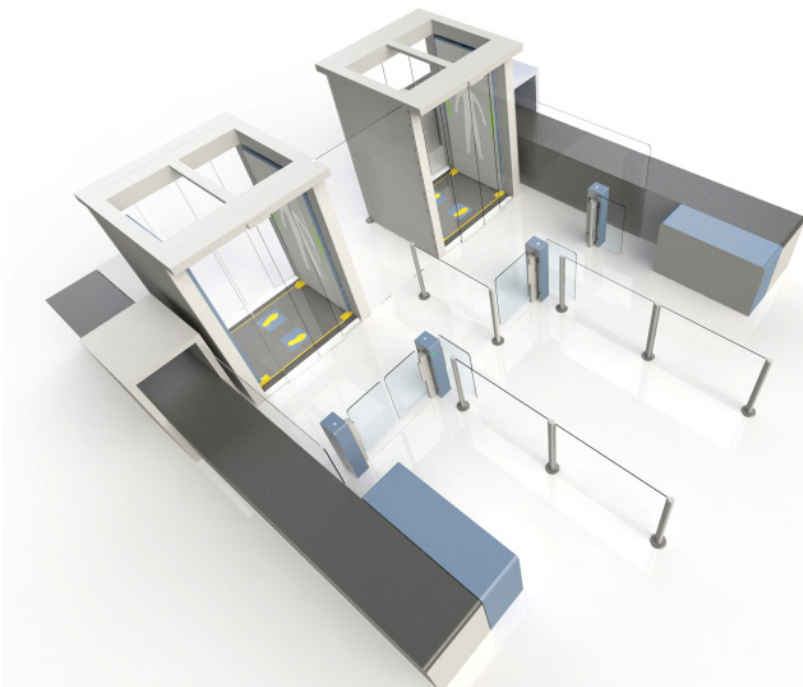

Self-Service Lösungen spielen in der Sicherheitsbranche zunehmend eine Schlüsselrolle.

Erleben Sie die Zukunft von Security Checks

Höhere Sicherheit

APS kombiniert Kameras, KI-gestützte Algorithmen und automatische Türen, um Passagiere präzise in die richtige Position für den Scan zu bringen. Nach der Ausrichtung startet das System automatisch, reduziert menschliche Fehler und vermeidet dank nachhaltiger Optimierung unnötiges Nachscannen.

Weniger aufdringlich

Das dormakaba Orthos PIL-System, kombiniert mit Screening-Technologie, dient als Personenschleuse. Es ermöglicht den Besuchern, die Kontrollen ohne physischen Kontakt mit Sicherheitskräften zu passieren, verringert manuelles Abtasten und sorgt für einen sicheren, reibungslosen Screeningprozess.

APS - Funktionen auf einen Blick

- Vollautomatischer, ultraschneller und nahtloser Security Check mit APS-Technologie.
- Option, zwei Spuren mit einem Sicherheitsteam zu betreiben, und somit die Kapazität zu erhöhen.
- Elegantes, platzsparendes Design mit schlankem Gehäuse und kompakter Stellfläche.
- Benutzerfreundlich und einfach zu bedienen, mit einer intuitiven und interaktiven Oberfläche zur Personenführung.
- Einfache Verwaltung und Überwachung mit benutzerfreundlicher webbasierter Software zur Visualisierung und Fernkonfiguration.
- APS-Lösungen bieten Flexibilität mit einer Vielzahl zertifizierter, zuverlässiger Passagierführungssysteme, einschließlich halbhoher Sensorbarrieren, vollautomatischer Schiebetüren und mehr.
- Einfaches Nachrüsten bestehender Systeme möglich.