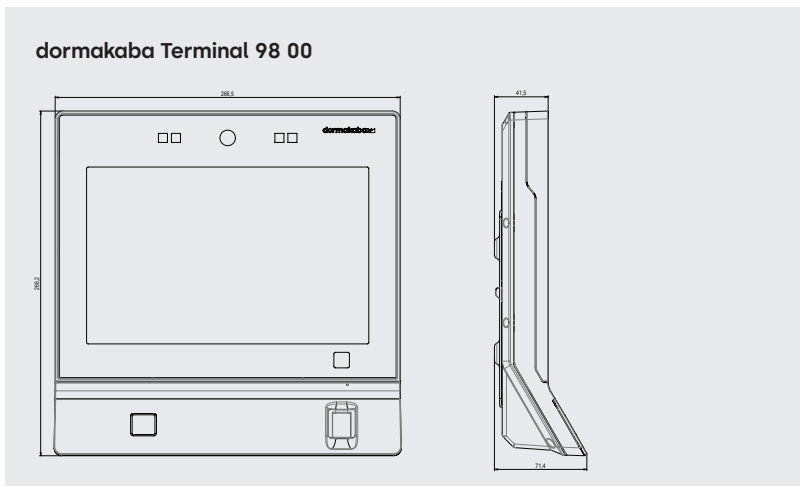

¹ In Vorbereitung, verfügbar ab ~ Q4/2024

Standard   ●
Optional   ○
Nicht verfügbar   -

Technische Daten

System

- 10,1" Touchscreen 1.280 x 800 Pixel
- CPU: i.MX8M Mini Quad Processor
- Speicher: 4 GByte RAM, 16 GByte eMMC Flash
- Betriebssystem: dormakaba Android (updatefähig)
- Audio: Integrierter Lautsprecher (1 W)
- Echtzeituhr
- Sabotagekontakt

Schnittstellen

- Interne I/Os (2 digitale Eingänge, 1 Ausgang)
- 1x USB 2.0, Typ C

Stromversorgung

- PoE (IEEE 802.3at)
- Leistungsklasse 0 (0,44-12,95 W)

Umwelt

- Umgebungstemperatur: -5 °C bis +45 °C
- Relative Luftfeuchtigkeit: 5% bis 85% (nicht kondensierend)
- Schutzart nach IEC 60529: IP20/IP65 (je nach Ausführung)
- Stoßfestigkeit: IK06

Bauform und Material

- Robustes Kunststoffgehäuse mit Wandmontageplatte
- Gerätefront aus gehärtetem Glas
- Geräterückplatte aus Metallguss (ZAMAK)

Abmessungen (B x H x T)

- 266,5 mm x 266,2 mm x 65,6 mm

Weitergehende Details und Bestellangaben finden Sie in den entsprechenden dormakaba Katalogen oder Systembeschreibungen.

Technische Änderungen vorbehalten.
© 2024 dormakaba. Stand 06/2024

Haben Sie Fragen? Wir beraten Sie gerne und freuen uns auf Sie.

dormakaba Deutschland GmbH | DORMA Platz 1 | DE-58256 Ennepetal | T +49 2333 793-0 | info.de@dormakaba.com | www.dormakaba.de
dormakaba Luxembourg SA | Duchscherstrooss 50 | LU-6868 Wecker | T +352 26710870 | info.lu@dormakaba.com | www.dormakaba.lu
dormakaba Austria GmbH | Ulrich-Bremi-Strasse 2 | AT-3130 Herzogenburg | T +43 2782 808-0 | office.at@dormakaba.com | www.dormakaba.at
dormakaba Schweiz AG | Hofwisenstrasse 24 | CH-8153 Rümlang | T +41 848 85 86 87 | info.ch@dormakaba.com | www.dormakaba.ch