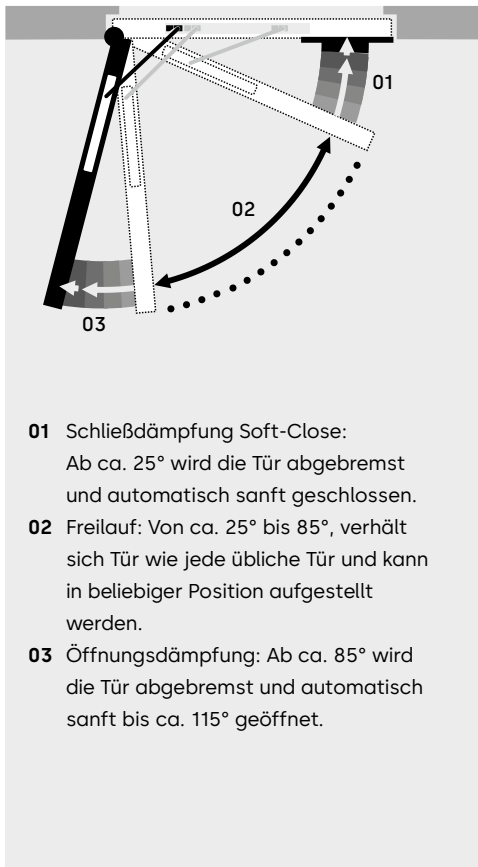

ITS Home: Nahezu unsichtbar für Türen bis 100 kg.

1. **01** Schließdämpfung Soft-Close:
   Ab ca. 25° wird die Tür abgebremst und automatisch sanft geschlossen.
2. **02** Freilauf: Von ca. 25° bis 85°, verhält sich Tür wie jede übliche Tür und kann in beliebiger Position aufgestellt werden.
3. **03** Öffnungsdämpfung: Ab ca. 85° wird die Tür abgebremst und automatisch sanft bis ca. 115° geöffnet.

ITS Home: Bewährte Technik für Rahmen- und Vollblattdüren

- Bei geschlossener Tür sind keine Bauteile sichtbar. Der ITS Home wird vollständig im Türblatt und im Türrahmen integriert.
- Voraussetzung: Eine Türblattstärke von mindestens 40mm und ein maximales Türflügelgewicht von 100 kg.
- Optional kann der ITS Home mit einer Türfeststellung ergänzt werden.
- Der ITS Home ist langlebig und wartungsfrei – typisch dormakaba.

Haben Sie Fragen? Wir beraten Sie gerne und freuen uns auf Sie.

dormakaba Deutschland GmbH | DORMA Platz 1 | DE-58256 Ennepetal | T +49 2333 793-0 | info.de@dormakaba.com | www.dormakaba.de

dormakaba Luxembourg SA | Duchscherstrooss 50 | LU-6868 Wecker | T +352 26710870 | info.lu@dormakaba.com | www.dormakaba.lu

dormakaba Austria GmbH | Ulrich-Bremi-Strasse 2 | AT-3130 Herzogenburg | T +43 2782 808-0 | office.at@dormakaba.com | www.dormakaba.at

dormakaba Schweiz AG | Hofwisenstrasse 24 | CH-8153 Rümlang | T +41 848 85 86 87 | info.ch@dormakaba.com | www.dormakaba.ch